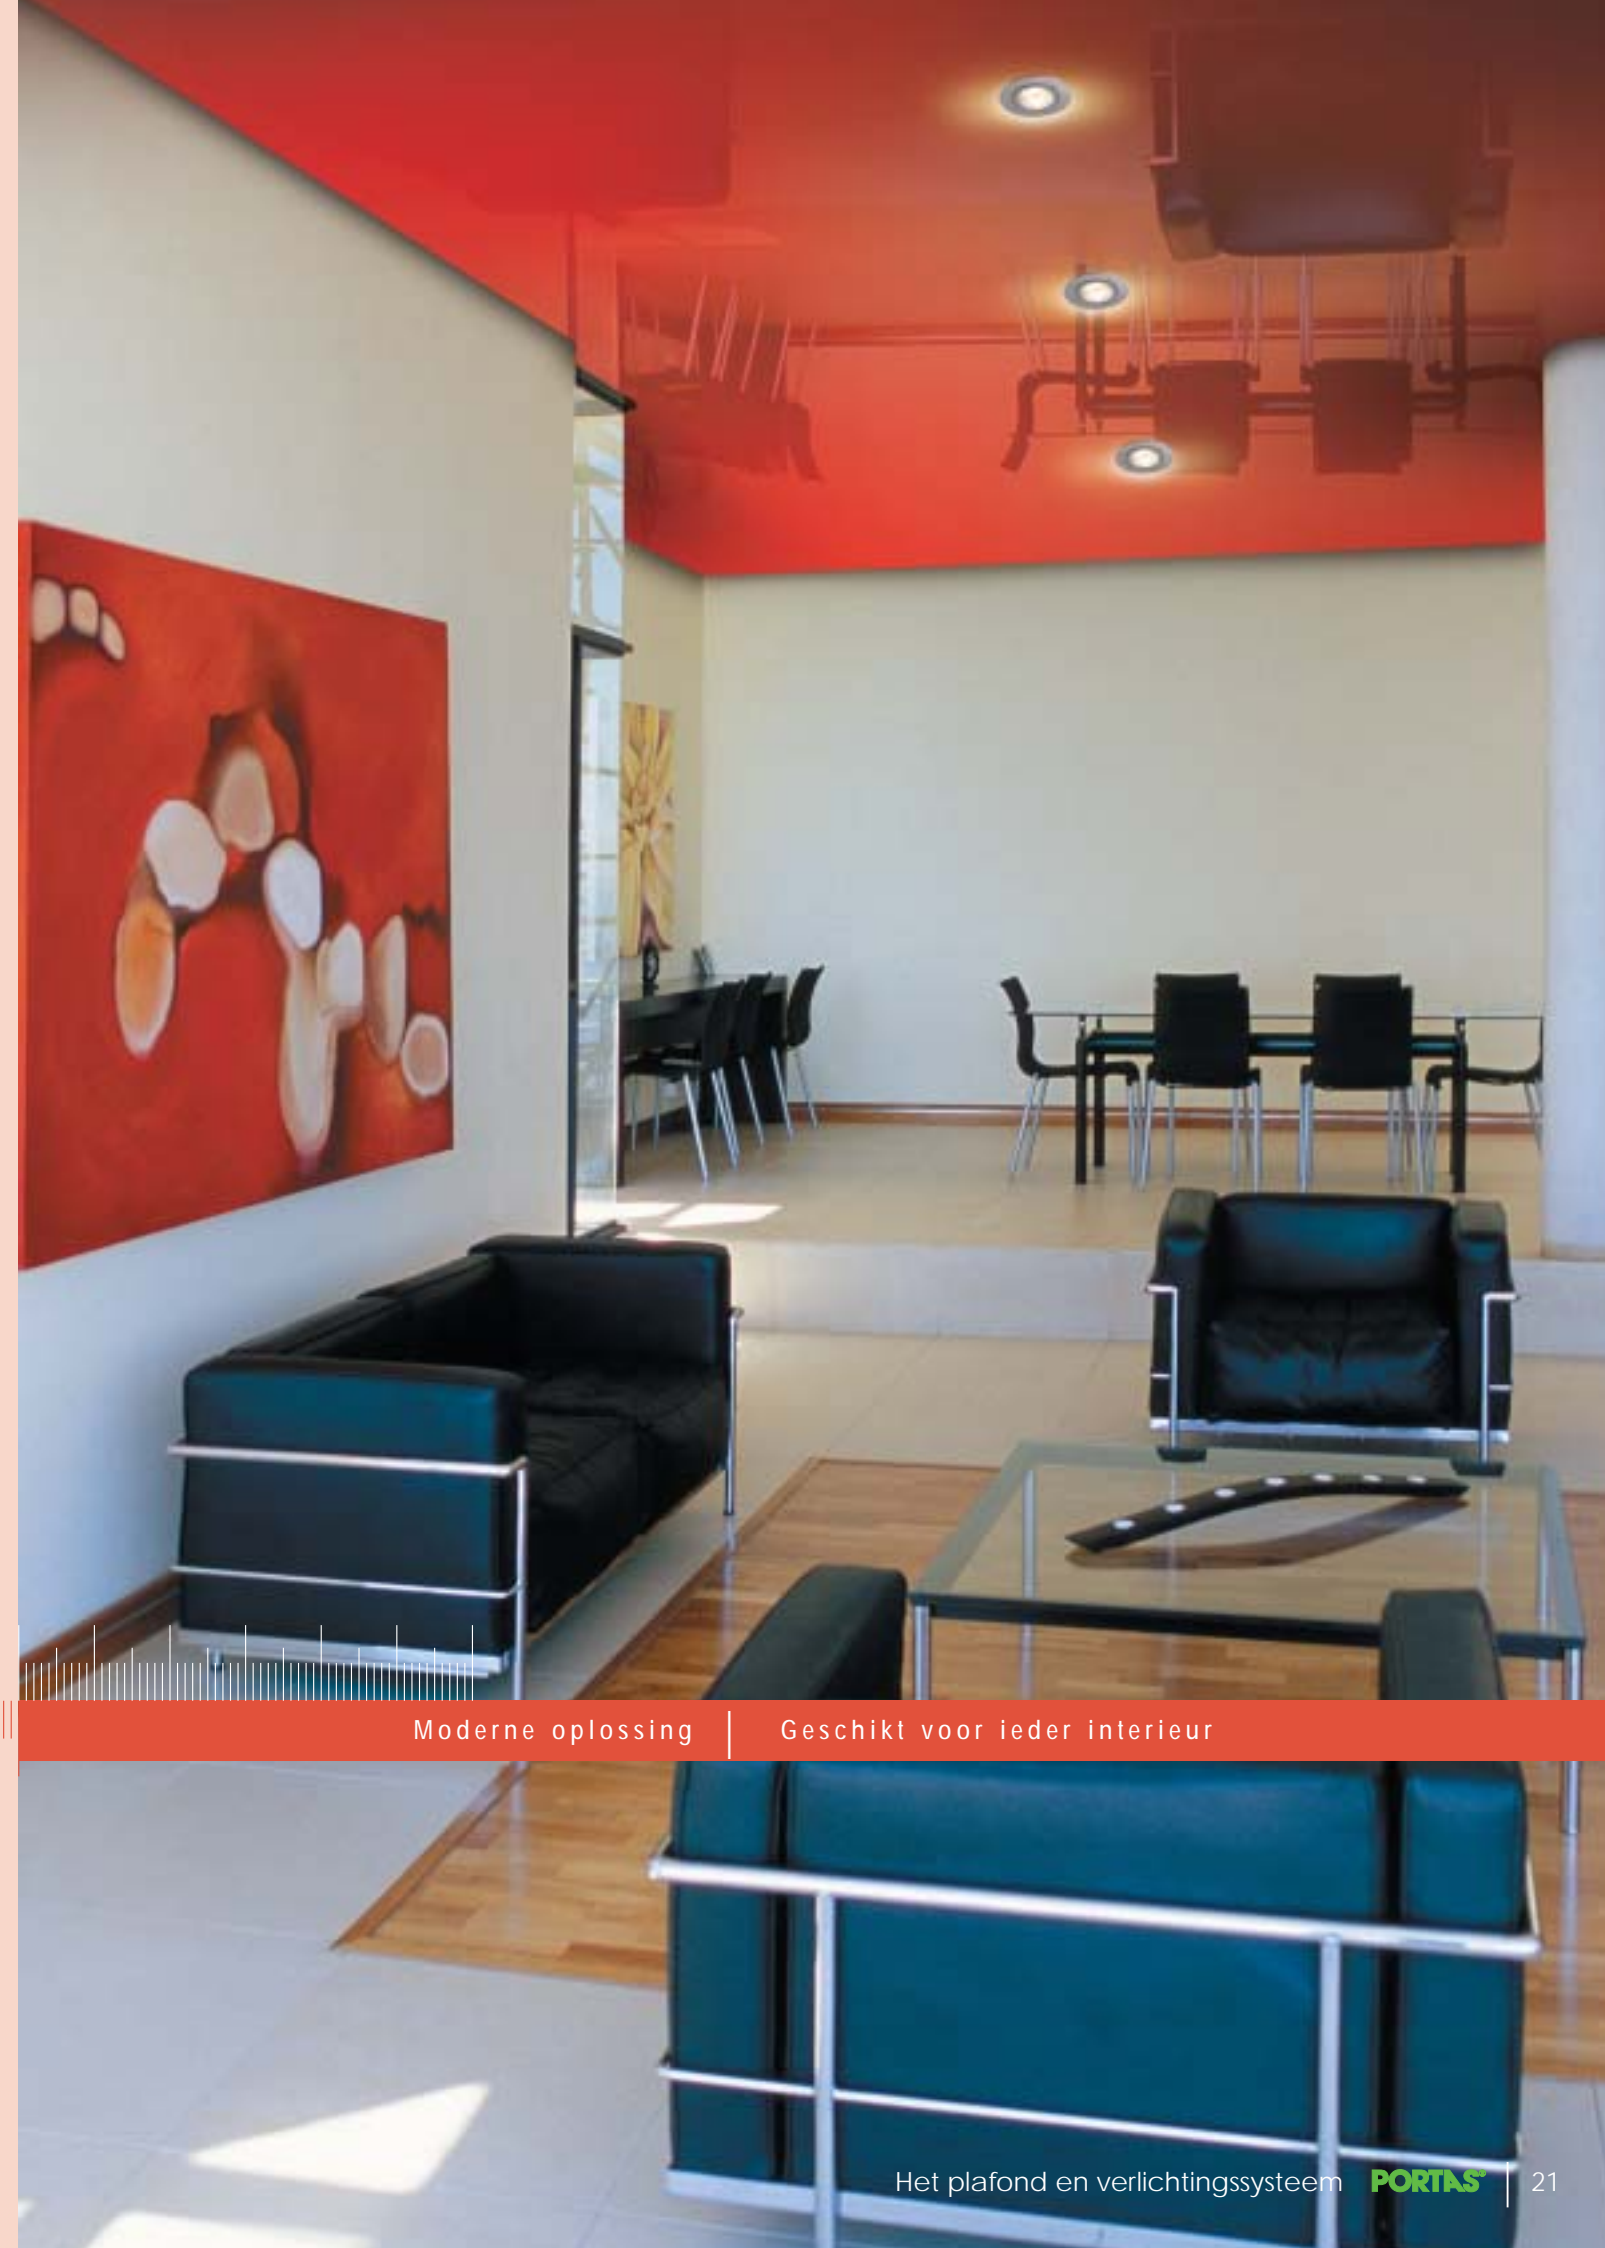

Glanzende vooruitzichten.

Beleef het nieuwe woongevoel!

Iedere kamer getuigt van uw persoonlijke inrichtingsstijl. Naast meubelen en wanden is het plafond en de verlichting een belangrijk inrichtingselement. Dankzij individuele fabricage exact op maat past zich het PORTAS-plafond en verlichtingssysteem zowel in de kleur als ook in de vormgeving harmonieus aan de kamer aan.

Moderne oplossing | Geschikt voor ieder interieur